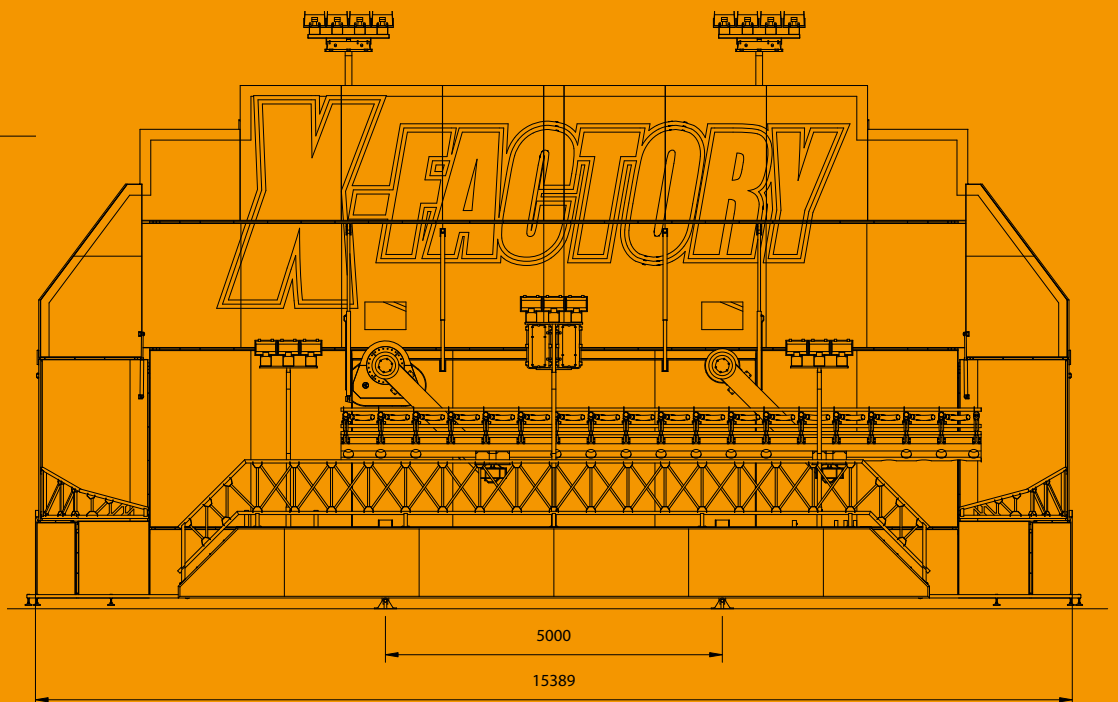

X Factory

X Factory

De X-Factory is een lange gondel, waar 18 personen naast elkaar plaats kunnen nemen. Deze gondel zit aan twee armen bevestigd die rond gaan draaien. Door de snelheid van ongeveer 20 r.p.m., krijgen de deelnemers het gevoel dat ze zweven. Tijdens de rit kantelt de gondel voorover. In combinatie met de waterstralen geeft dit een extra dimensie.

De X-Factory is gebouwd op één middenbouw-wagen. De opbouwtijd van deze attractie bedraagt 1 à 2 uur met 2 personen.

Technische gegevens

Maten (b x d x h)	: 15,4 x 3,6 x 9 m
Gewicht	: 20 ton
Stroom	: 100 A, 400 V
Aantal gondels	: 1
Capaciteit personen	: 18
Personen per uur	: 700
Aantal transporten	: 1

The X-Factory is a long gondola, in which 18 persons can be seated next to each other. This gondola is mounted on two arms that revolve. By its speed of approximately 20 RPM. The participants get a feeling as if they glide. During the ride cycle the gondola can be tipped forward approximately 20 degrees from the vertical, and this, combined with the new water jet fountains, provides an exciting new dimension to this popular attraction.

The X-Factory is built on one central trailer. The construction time of this attraction amounts 1 to 2 hours with 2 persons.

Technical specifications

Sizes (w x d x h)	: 15.4 x 3.6 x 9 m
Weight	: 20 ton
Power	: 100 A, 400 V
Number of Gondolas	: 1
Capacity persons	: 18
Persons per hour	: 700
Number of transports	: 1