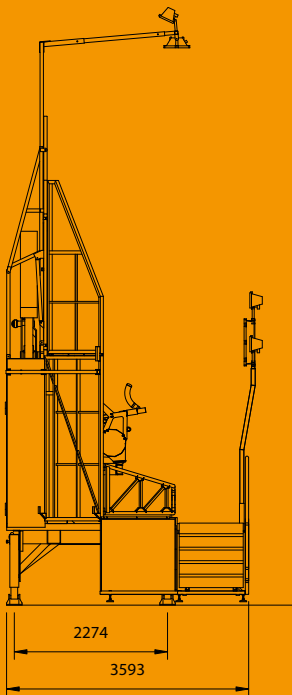

X Factory

X Factory

De X-Factory is een lange gondel, waar 18 personen naast elkaar plaats kunnen nemen. Deze gondel zit aan twee armen bevestigd die rond gaan draaien. Door de snelheid van ongeveer 20 r.p.m., krijgen de deelnemers het gevoel dat ze zweven. Tijdens de rit kantelt de gondel voorover. In combinatie met de waterstralen geeft dit een extra dimensie.

De X-Factory is gebouwd op één middenbouw-wagen. De opbouwtijd van deze attractie bedraagt 1 à 2 uur met 2 personen.

Technische gegevens

Maten (b x d x h)	: 15,4 x 3,6 x 9 m
Gewicht	: 20 ton
Stroom	: 100 A, 400 V
Aantal gondels	: 1
Capaciteit personen	: 18
Personen per uur	: 700
Aantal transporten	: 1

The X-Factory is a long gondola, in which 18 persons can be seated next to each other. This gondola is mounted on two arms that revolve. By its speed of approximately 20 RPM. The participants get a feeling as if they glide. During the ride cycle the gondola can be tipped forward approximately 20 degrees from the vertical, and this, combined with the new water jet fountains, provides an exciting new dimension to this popular attraction.

The X-Factory is built on one central trailer. The construction time of this attraction amounts 1 to 2 hours with 2 persons.

Technical specifications

Sizes (w x d x h)	: 15.4 x 3.6 x 9 m
Weight	: 20 ton
Power	: 100 A, 400 V
Number of Gondolas	: 1
Capacity persons	: 18
Persons per hour	: 700
Number of transports	: 1