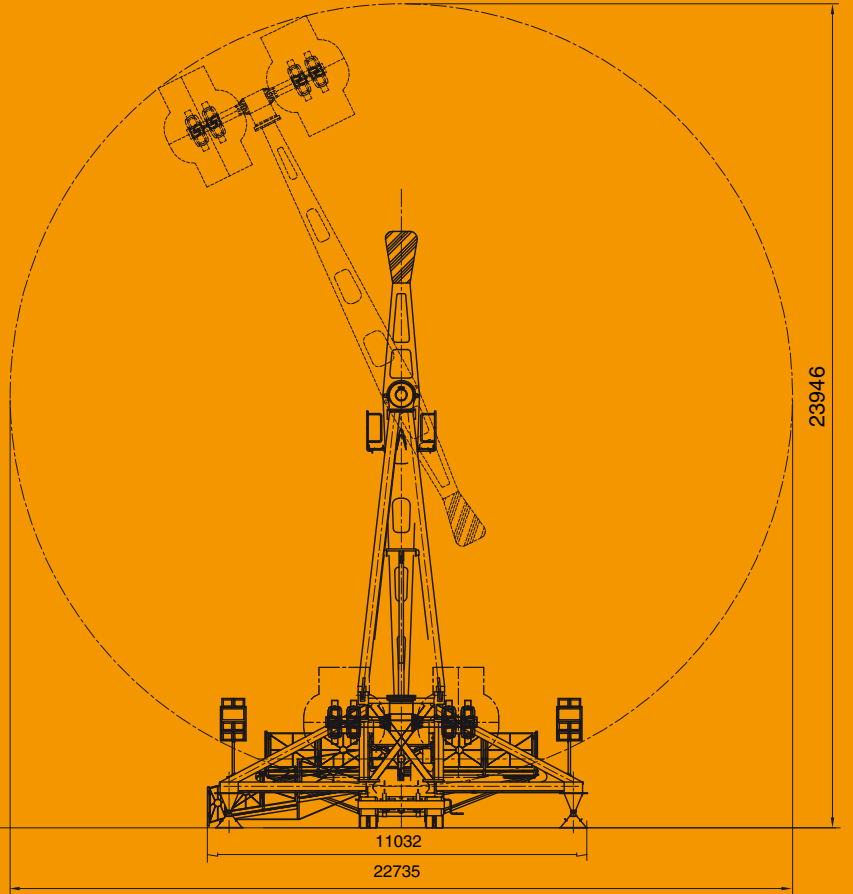

KMG BV, QUALIFIED BUILDERS OF FAIR ATTRACTIONS

Inversion

Inversion

De Inversion is een attractie die om 3 verschillende assen draait tot een hoogte van 24 meter. Deze attractie biedt plaats aan 12 personen. Passagiers ervaren een extra kick door de vrije val.

De Inversion is gebouwd op 1 middenbouwwagen. De opbouwtijd bedraagt circa 4 uren met 2 personen.

Technische gegevens

| | |
|---------------------|--------------------|
| Maten (b x d x h) | : 14,4 x 11 x 24 m |
| Gewicht | : 30 ton |
| Stroom | : 125 A, 400 V |
| Aantal gondels | : 3 |
| Capaciteit personen | : 12 |
| Personen per uur | : 360 |
| Aantal transporten | : 1 |

The Inversion is a major ride which revolves around 3 axles to a height of 24 metres. The ride has a capacity of 12 persons. Passengers experience an extra excitement because of the freefall.

The Inversion is built on one semi-trailer. Construction time is approximately 4 hours for 2 persons.

Technical specifications

| | |
|----------------------|--------------------|
| Sizes (w x d x h) | : 14.4 x 11 x 24 m |
| Weight | : 30 ton |
| Power | : 125 A, 400 V |
| Number of Gondolas | : 3 |
| Capacity persons | : 12 |
| Persons per hour | : 360 |
| Number of transports | : 1 |