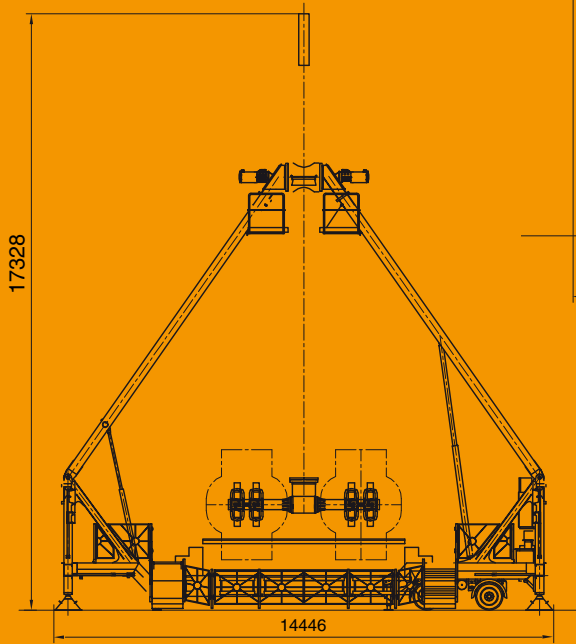

KMG BV, QUALIFIED BUILDERS OF FAIR ATTRACTIONS

Inversion

Inversion

De Inversion is een attractie die om 3 verschillende assen draait tot een hoogte van 24 meter. Deze attractie biedt plaats aan 12 personen. Passagiers ervaren een extra kick door de vrije val.

De Inversion is gebouwd op 1 middenbouwwagen. De opbouwtijd bedraagt circa 4 uren met 2 personen.

Technische gegevens

| | |
|---------------------|--------------------|
| Maten (b x d x h) | : 14,4 x 11 x 24 m |
| Gewicht | : 30 ton |
| Stroom | : 125 A, 400 V |
| Aantal gondels | : 3 |
| Capaciteit personen | : 12 |
| Personen per uur | : 360 |
| Aantal transporten | : 1 |

The Inversion is a major ride which revolves around 3 axles to a height of 24 metres. The ride has a capacity of 12 persons. Passengers experience an extra excitement because of the freefall.

The Inversion is built on one semi-trailer. Construction time is approximately 4 hours for 2 persons.

Technical specifications

| | |
|----------------------|--------------------|
| Sizes (w x d x h) | : 14.4 x 11 x 24 m |
| Weight | : 30 ton |
| Power | : 125 A, 400 V |
| Number of Gondolas | : 3 |
| Capacity persons | : 12 |
| Persons per hour | : 360 |
| Number of transports | : 1 |